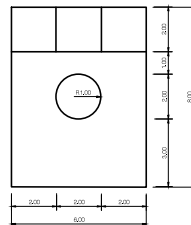

Visão frontal

Visão superior