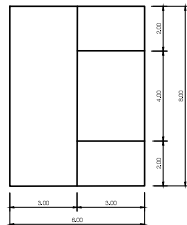

Visão frontal

Visão superior